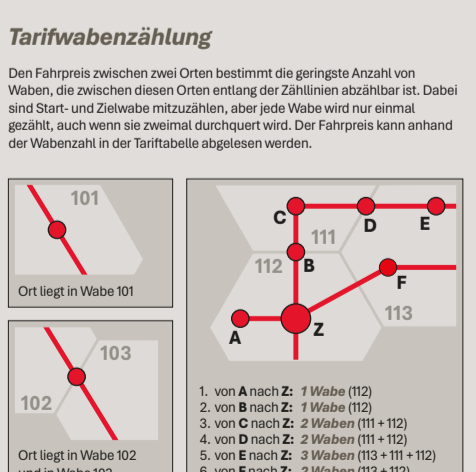

Deine Verbindung
in Mainfranken!

gültig ab 01.01.2025