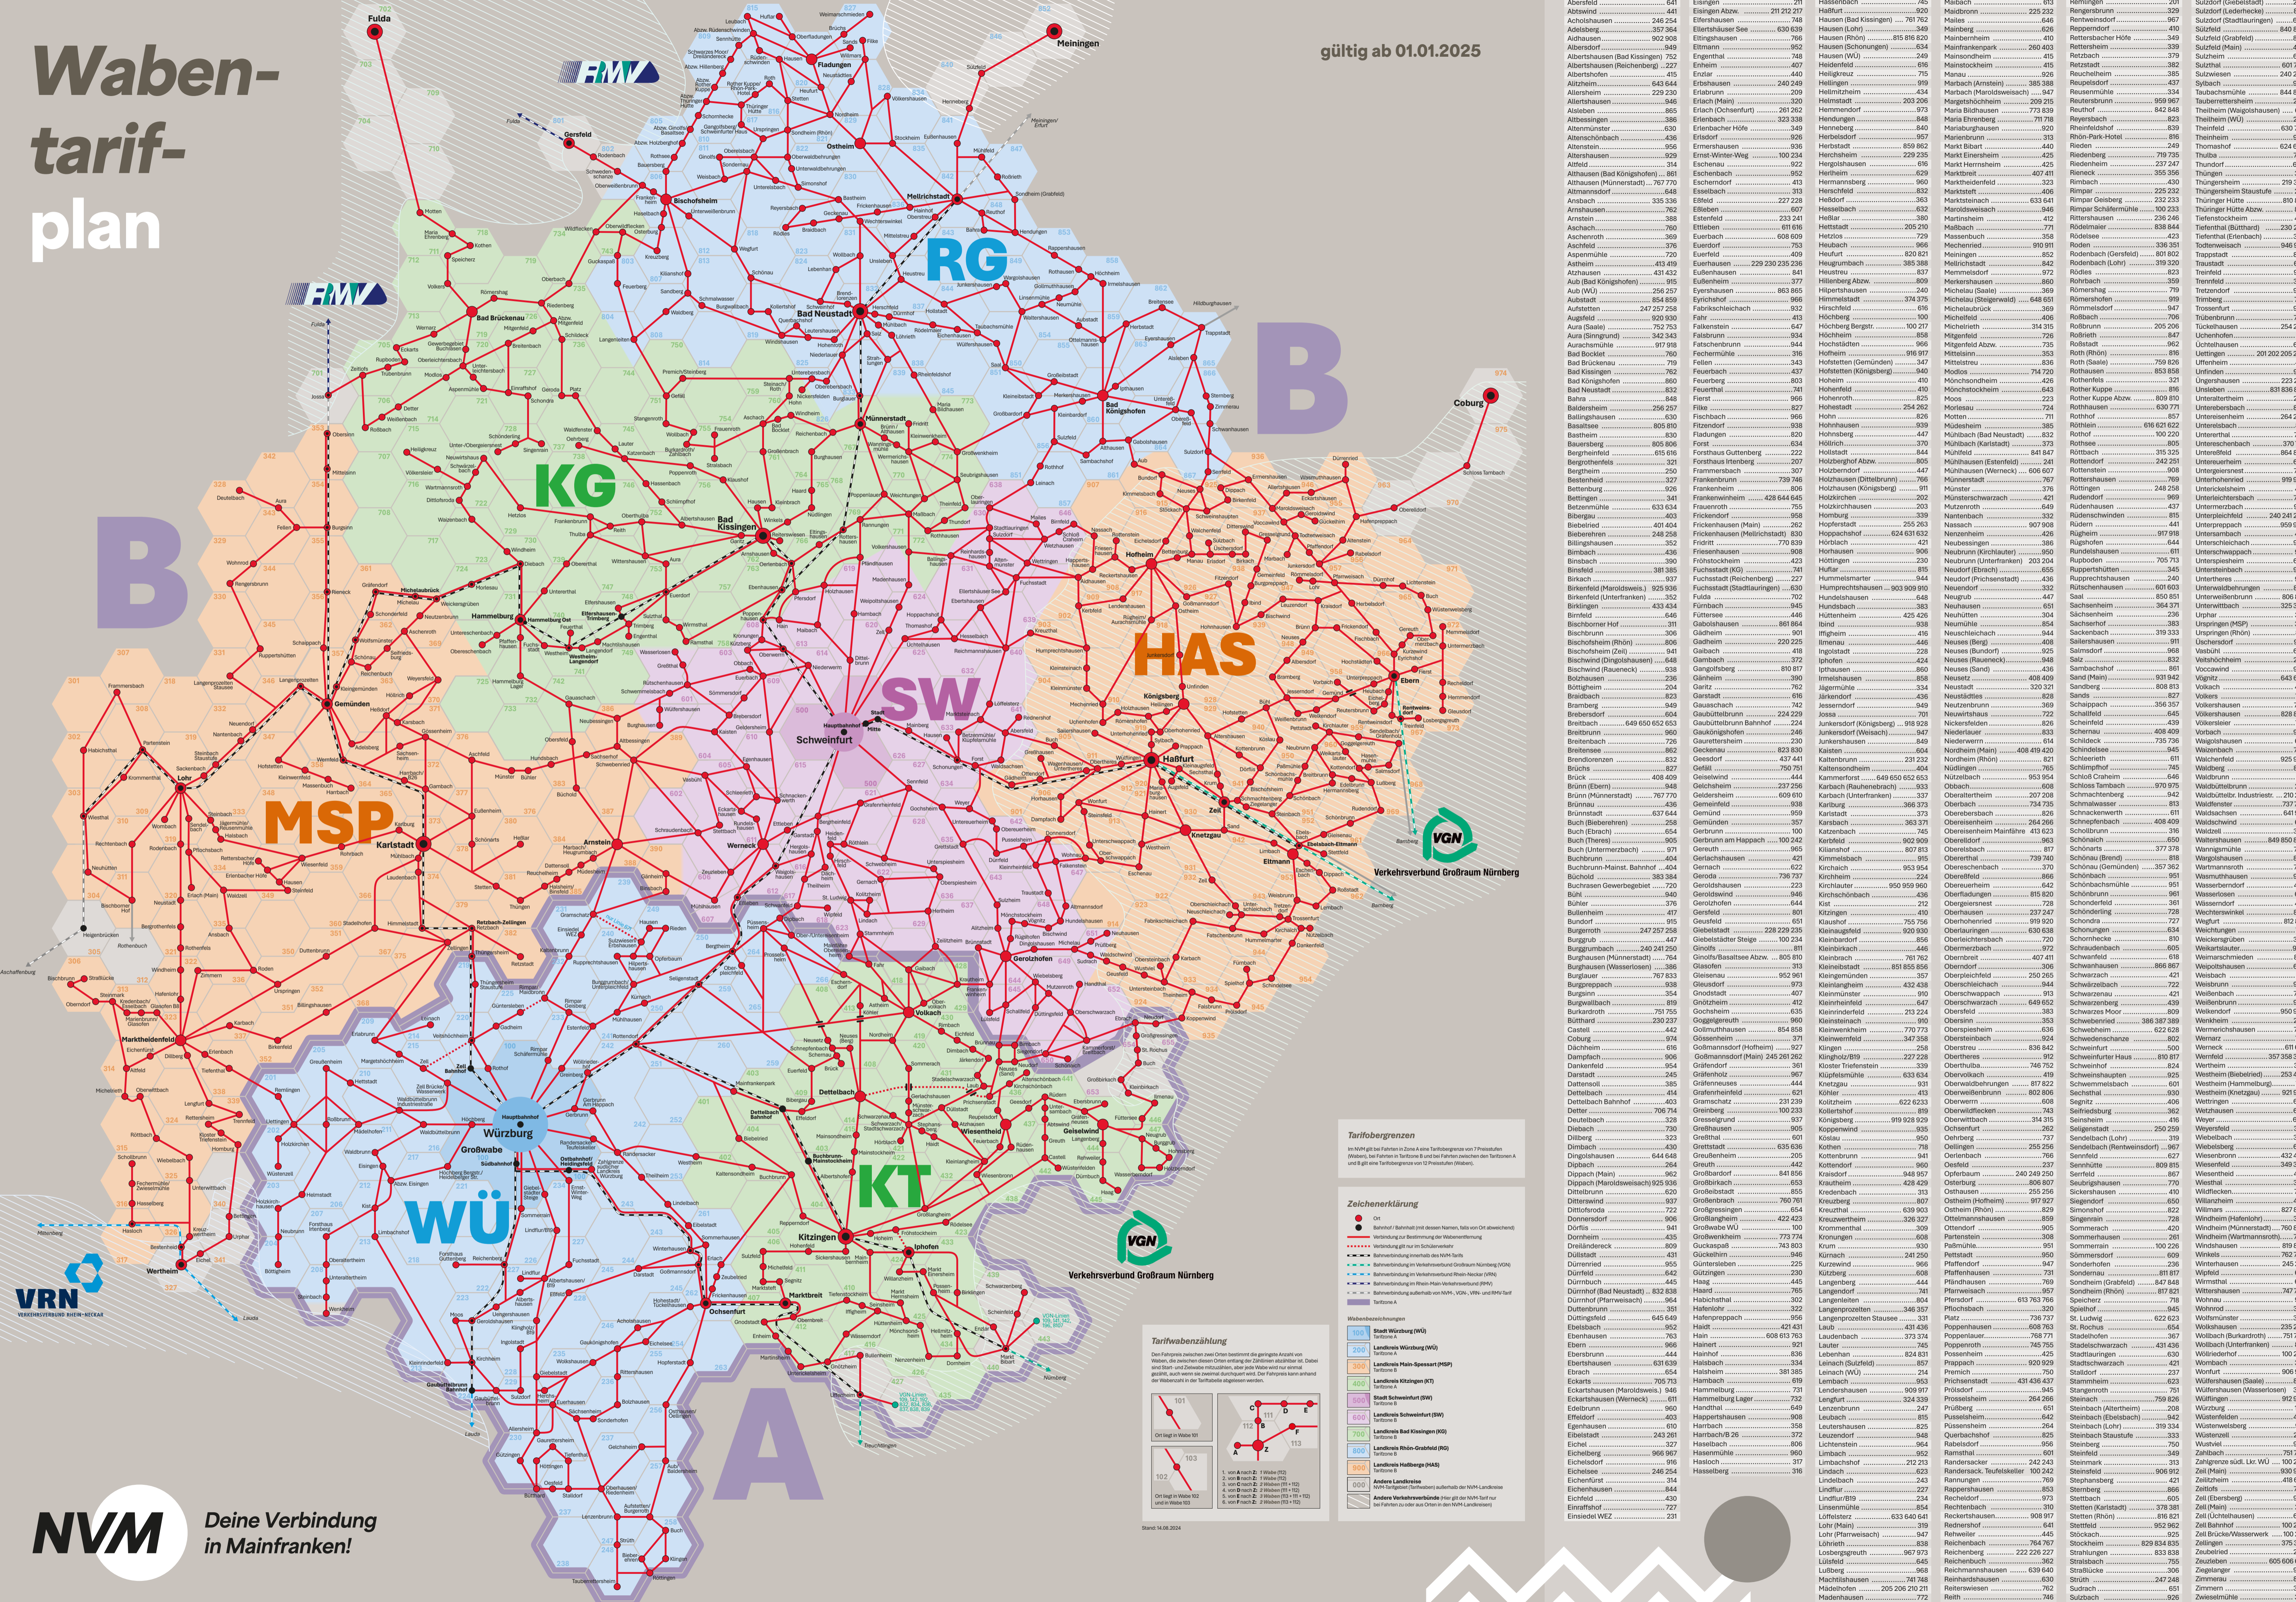

Waben- tarif- plan

Deine Verbindung
in Mainfranken!

gültig ab 01.01.2025

Tarifbergrenzen

Zeichenerklärung

Tarifwabenbezeichnung

Aberfeld	 641	Eisingen	 211	Hassenbach	 745	Malsbach	 613	Remlingen	 201	Sulzdorf (Giebelstadt)	 229
Acholzhausen	 441	Eisingen Abzw.	..... 211 217	Haßfurt	 920	Maldron	..... 225 322	Rengersdorf	 329	Sulzdorf (Lederhecke)	 867
Acholzberg	 449	Eisenhausen	 748	Hausen (Bad Kissingen)	..... 761 762	Malles	 646	Rengersdorf	 967	Sulzdorf (Stadtauringen)	 630
Alchhausen	..... 902 908	Eltershausen	 748	Hausen (Rhön)	..... 815 816 820	Malsbach	 613	Rengersdorf	 967	Sulzdorf (Stadtauringen)	 630
Alchsdorf	 949	Eltershausen (Schönungen)	 634	Hausen (Schönungen)	..... 815 816 820	Malsbach	 613	Rengersdorf	 967	Sulzdorf (Stadtauringen)	 630
Alchsdorf	 949	Engenthal	 748	Hausen (Schönungen)	..... 815 816 820	Malsbach	 613	Rengersdorf	 967	Sulzdorf (Stadtauringen)	 630
Alchsdorf	 949	Enzler	 440	Hausen (Schönungen)	..... 815 816 820	Malsbach	 613	Rengersdorf	 967	Sulzdorf (Stadtauringen)	 630
Alchsdorf	 949	Enzler	 440	Hausen (Schönungen)	..... 815 816 820	Malsbach	 613	Rengersdorf	 967	Sulzdorf (Stadtauringen)	 630
Alchsdorf	 949	Enzler	 440	Hausen (Schönungen)	..... 815 816 820	Malsbach	 613	Rengersdorf	 967	Sulzdorf (Stadtauringen)	 630
Alchsdorf	 949	Enzler	 440	Hausen (Schönungen)	..... 815 816 820	Malsbach	 613	Rengersdorf	 967	Sulzdorf (Stadtauringen)	 630